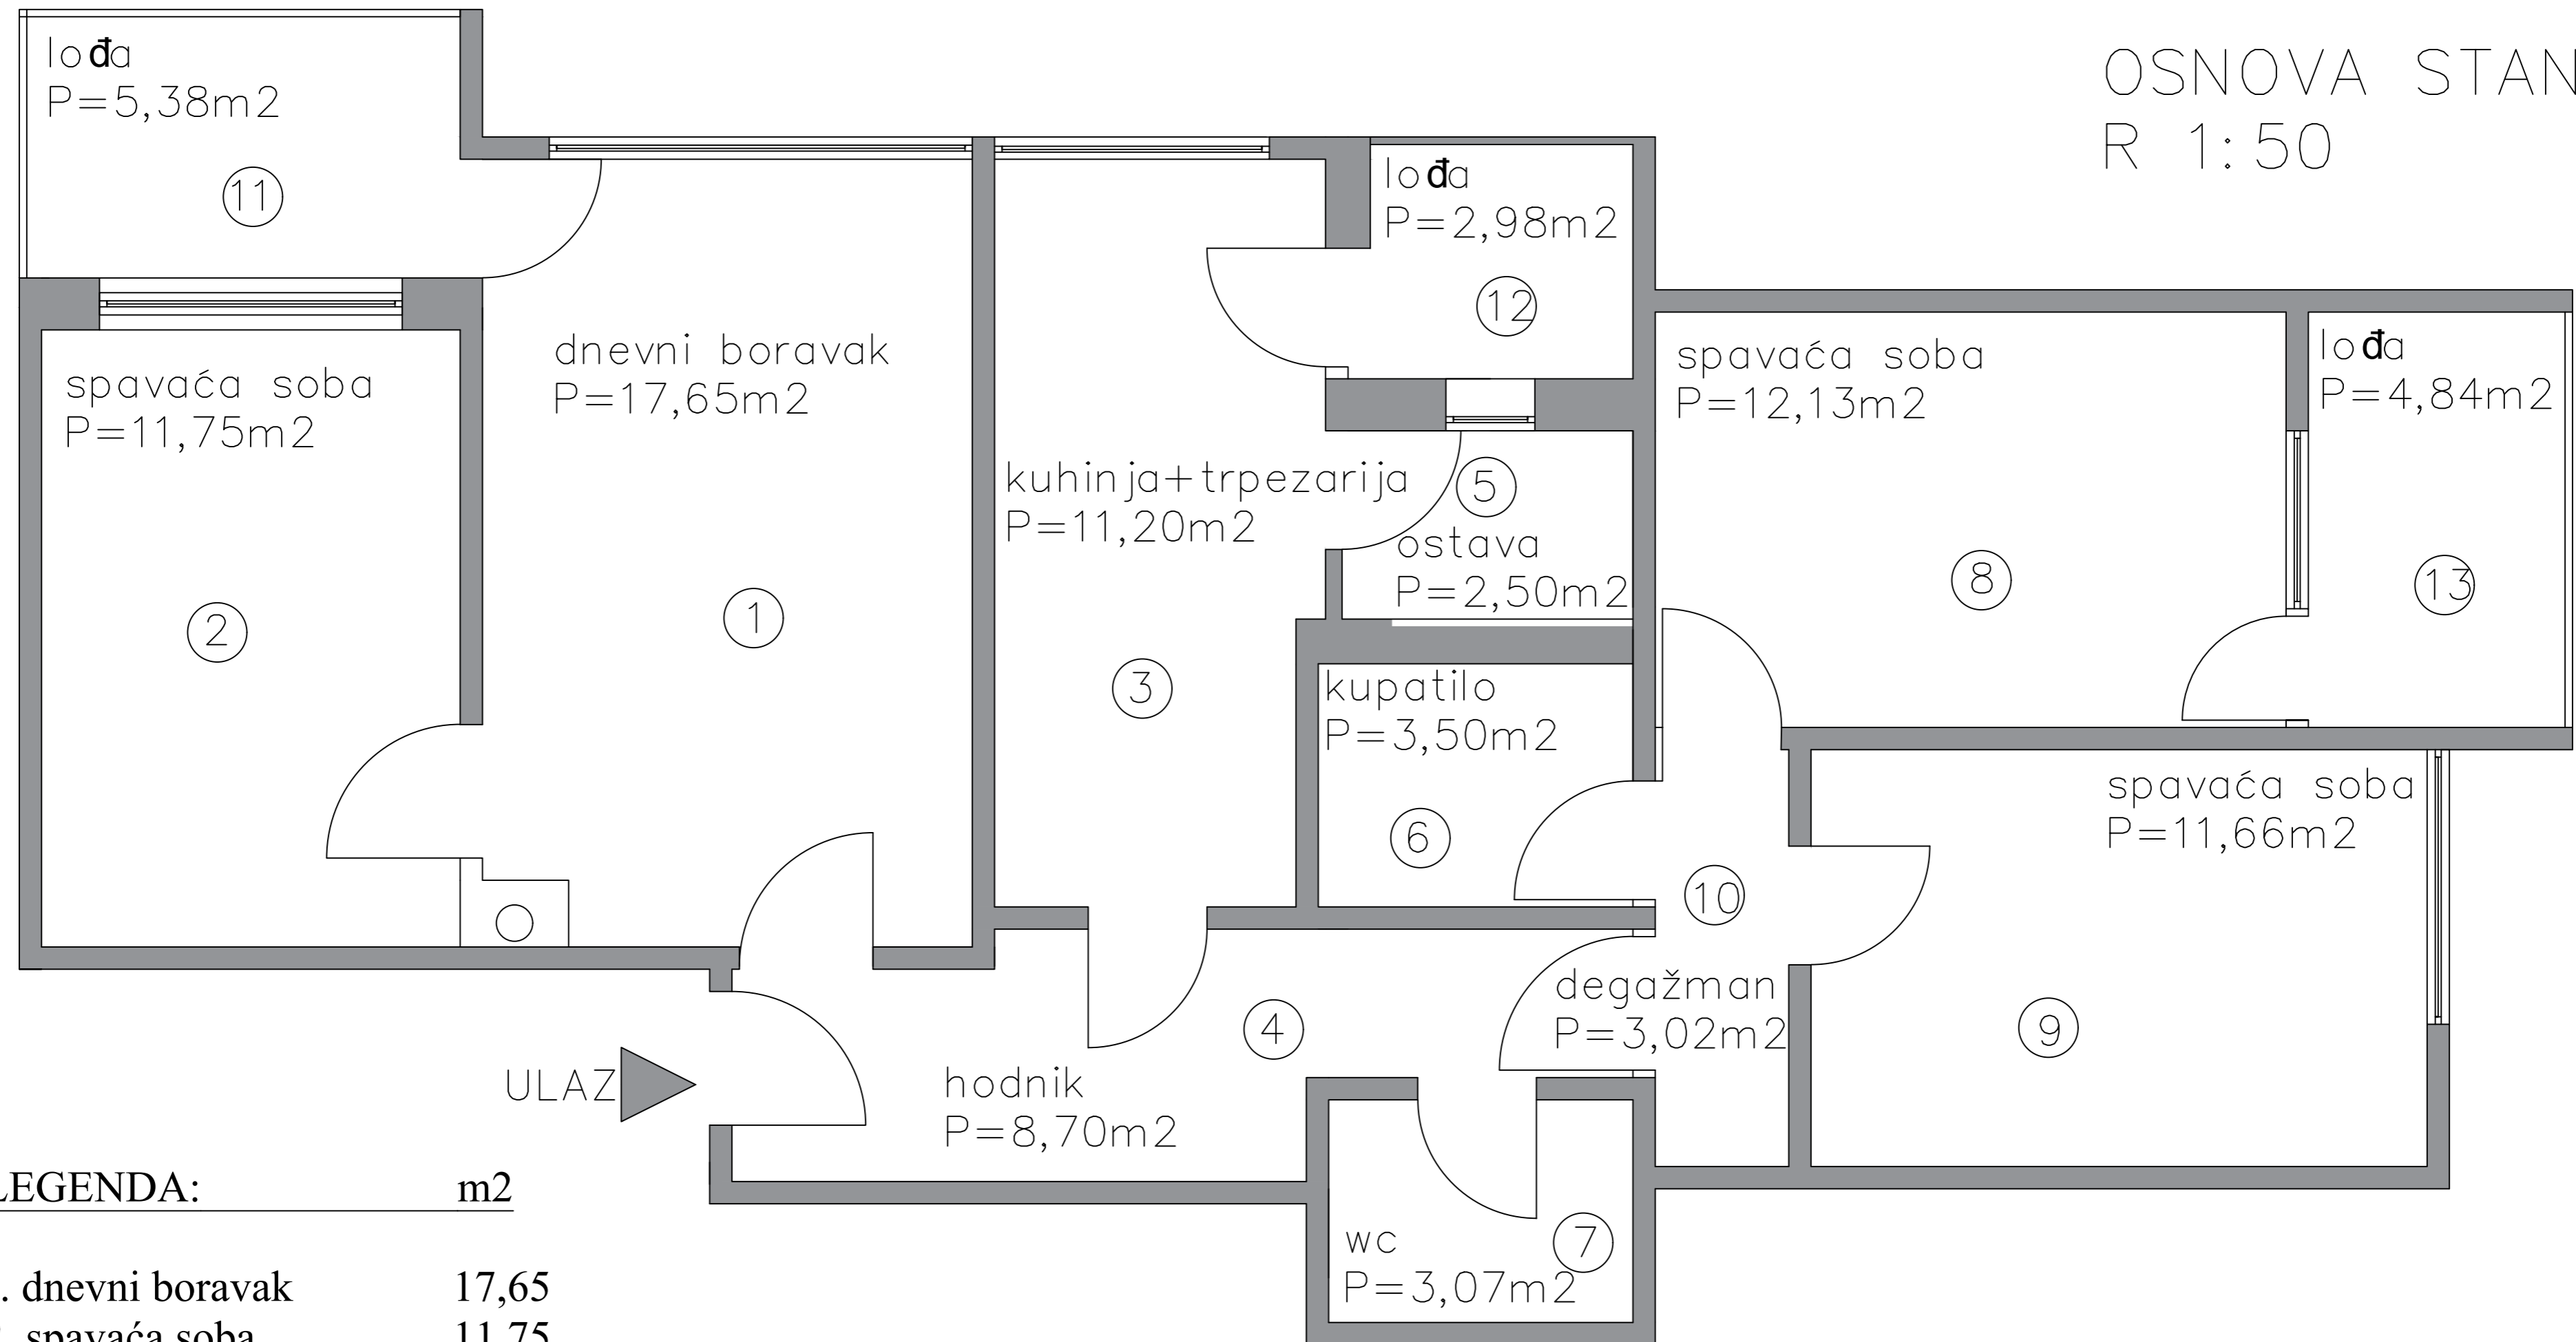

OSNOVA STANA
R 1:50

LEGENDA:

	m ²
1. dnevni boravak	17,65
2. spavaća soba	11,75
3. kuhinja+trpezarija	11,20
4. hodnik	8,70
5. ostava	2,50
6. kupatilo	3,50
7. wc	3,07
8. spavaća soba	12,13
9. spavaća soba	11,66
10. degažman	3,02
11. lođa	5,38
12. lođa	2,98
13. lođa	4,84

Ukupno bez lođa: 85,18 (neto površina)
Ukupno sa lođama: 98,38 (neto površina)