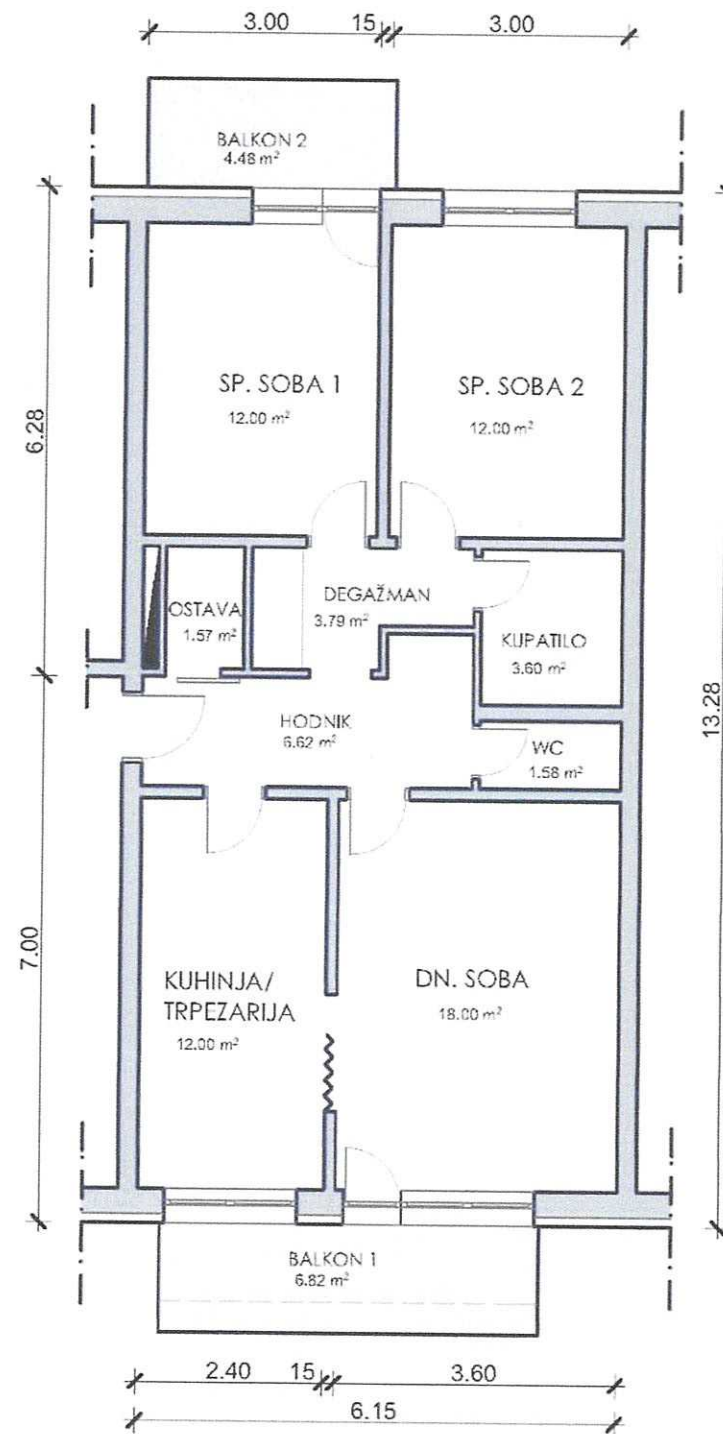

SKICA OSNOVE STANA

OBJEKAT:  
 Porodična stambena zgrada,  
 stambeni prostor, IV sprat  
 KP 5925, KO Pljevlja  
 Lamela br. 1  
 List nepokretnosti 3147

LOKACIJA:  
 Varoš 1 Lamela I  
 stan broj br. 14  
 Pljevlja