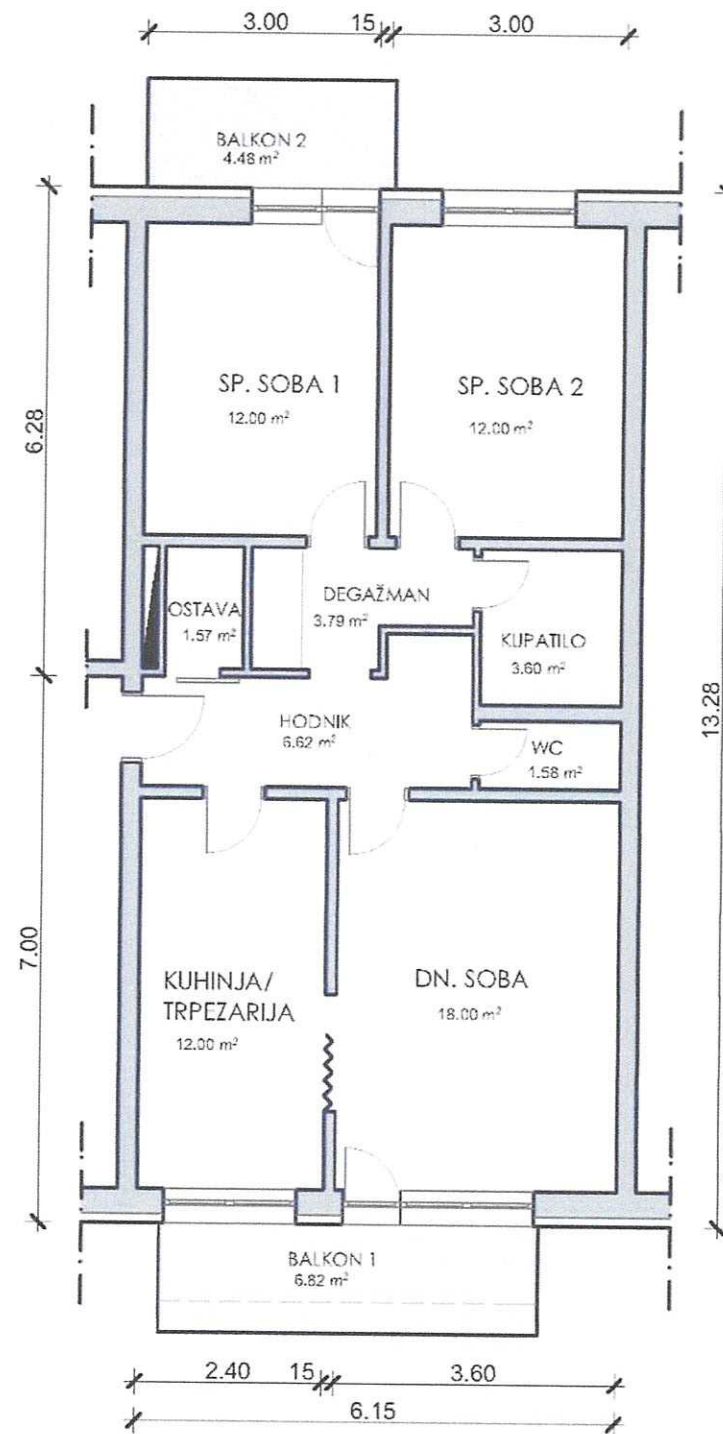

SKICA OSNOVE STANA

OBJEKAT:  
 Porodična stambena zgrada,  
 stambeni prostor, IV sprat  
 KP 5925, KO Pljevlja  
 Lamela br. 1  
 List nepokretnosti 3147

LOKACIJA:  
 Varoš 1 Lamela I  
 stan broj br. 14  
 Pljevlja