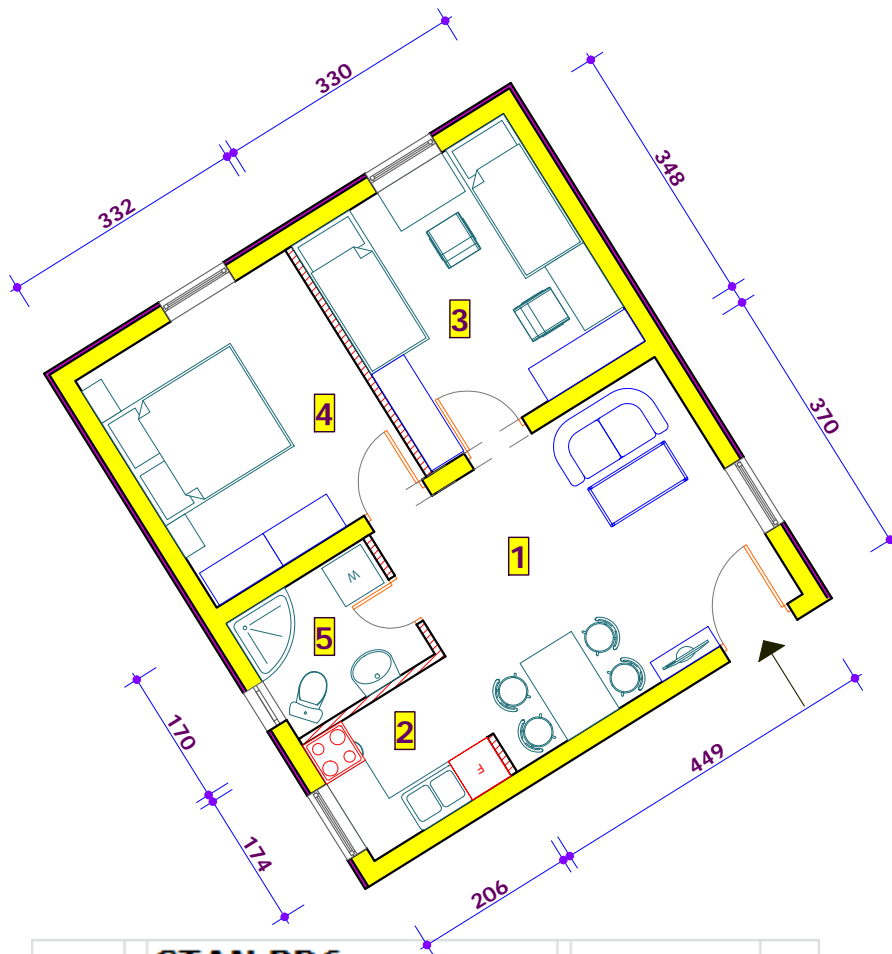

STAN PD3			
1.1.	DNEVNI BORAVAK	16.42	m2
1.2.	KUHINJA	3.62	m2
1.3.	SPAVAĆA SOBA	11.43	m2
1.4.	SPAVAĆA SOBA	11.44	m2
1.5.	KUPATILO	3.52	m2
	UKUPNO:	46.43	m2

Žitnik Srećko, d.i.a.

I SPRAT - PD4

LIST NEPOKRETNOSTI 2136
BROJ PARCELE 4516
BROJ OBJEKTA 1
BROJ STANA PD 4
POZICIJA STANA: SPRAT P1

STAN PD4			
2.1.	DNEVNI BORAVAK/KUH.	22.12	m2
2.3.	SPAVAĆA SOBA	9.84	m2
2.4.	SPAVAĆA SOBA	11.29	m2
2.5.	KUPATILO	4.44	m2
	UKUPNO:	47.69	m2

Žitnik Srećko, d.i.a.

I SPRAT - PD5

LIST NEPOKRETNOSTI 2136
 BROJ PARCELE 4516
 BROJ OBJEKTA 1
 BROJ STANA PD 5
 POZICIJA STANA: SPRAT P1

STAN PD5			
2.1.	HODNIK	4.28	m2
2.2.	DNEVNI BORAVAK	19.6	m2
2.3.	SPAVAĆA SOBA	11.85	m2
2.4.	KUPATILO	3.91	m2
	UKUPNO:	39.64	m2

Žitnik Srećko, d.i.a.

I SPRAT - PD6

LIST NEPOKRETNOSTI 2136
BROJ PARCELE 4516
BROJ OBJEKTA 1
BROJ STANA PD 6
POZICIJA STANA: SPRAT P1

STAN PD6			
2.1.	DNEVNI BORAVAK	16.89	m2
2.2.	KUHINJA	3.69	m2
2.3.	SPAVAĆA SOBA	11.48	m2
2.4.	SPAVAĆA SOBA	11.50	m3
2.5.	KUPATILO	3.51	m2
	UKUPNO:	47.07	m2

Žitnik Srećko, d.i.a.