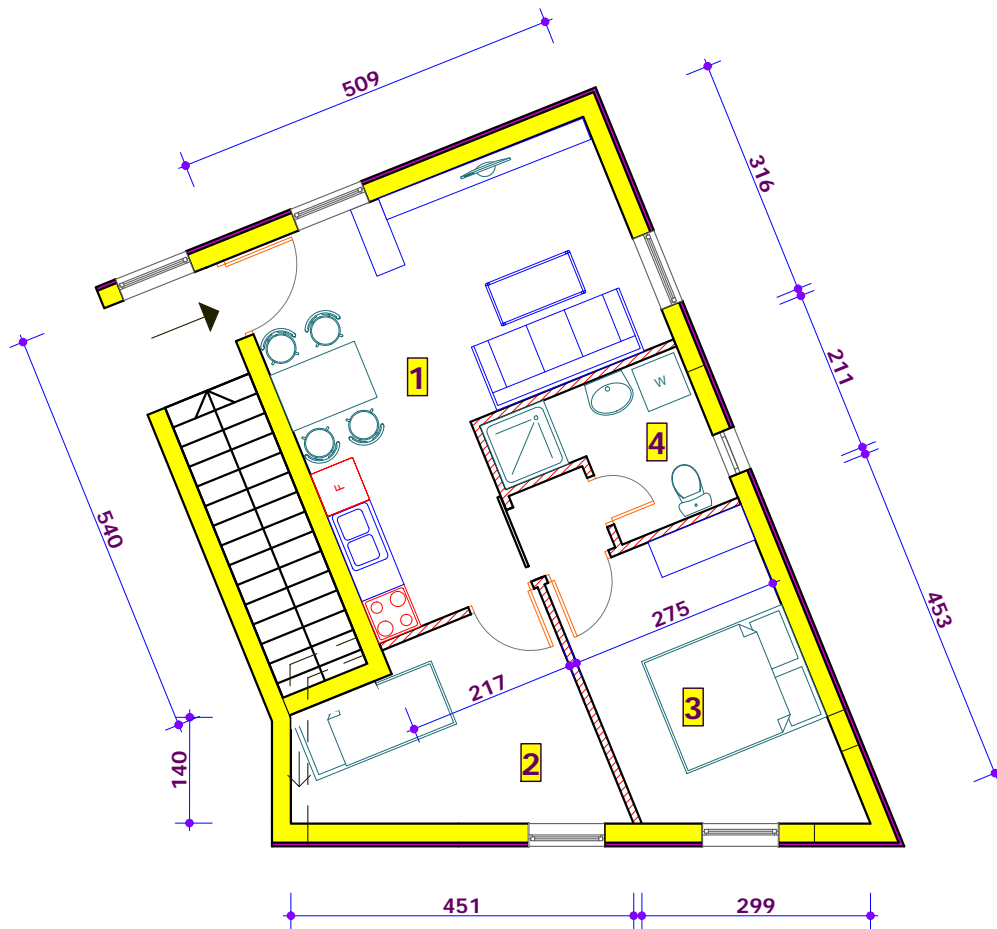

STAN PD2			
1.1.	DNEVNI BORAVAK/KUH.	28.86	m2
1.2.	SPAVAĆA SOBA	12.03	m2
1.3.	KUPATILO	3.77	m2
	UKUPNO:	44.66	m2

Žitnik Srećko, d.i.a.

PRIZEMLJE - PD3

LIST NEPOKRETNOSTI 2136
BROJ PARCELE 4516
BROJ OBJEKTA 1
BROJ STANA PD 3
POZICIJA STANA: SPRAT P

STAN PD3			
1.1.	DNEVNI BORAVAK	16.42	m2
1.2.	KUHINJA	3.62	m2
1.3.	SPAVAĆA SOBA	11.43	m2
1.4.	SPAVAĆA SOBA	11.44	m2
1.5.	KUPATILO	3.52	m2
	UKUPNO:	46.43	m2

Žitnik Srećko, d.i.a.

I SPRAT - PD4

LIST NEPOKRETNOSTI 2136
BROJ PARCELE 4516
BROJ OBJEKTA 1
BROJ STANA PD 4
POZICIJA STANA: SPRAT P1

STAN PD4			
2.1.	DNEVNI BORAVAK/KUH.	22.12	m2
2.3.	SPAVAĆA SOBA	9.84	m2
2.4.	SPAVAĆA SOBA	11.29	m2
2.5.	KUPATILO	4.44	m2
	UKUPNO:	47.69	m2

Žitnik Srećko, d.i.a.

I SPRAT - PD5

LIST NEPOKRETNOSTI 2136
 BROJ PARCELE 4516
 BROJ OBJEKTA 1
 BROJ STANA PD 5
 POZICIJA STANA: SPRAT P1

STAN PD5			
2.1.	HODNIK	4.28	m2
2.2.	DNEVNI BORAVAK	19.6	m2
2.3.	SPAVAĆA SOBA	11.85	m2
2.4.	KUPATILO	3.91	m2
	UKUPNO:	39.64	m2

Žitnik Srećko, d.i.a.

I SPRAT - PD6

LIST NEPOKRETNOSTI 2136
BROJ PARCELE 4516
BROJ OBJEKTA 1
BROJ STANA PD 6
POZICIJA STANA: SPRAT P1