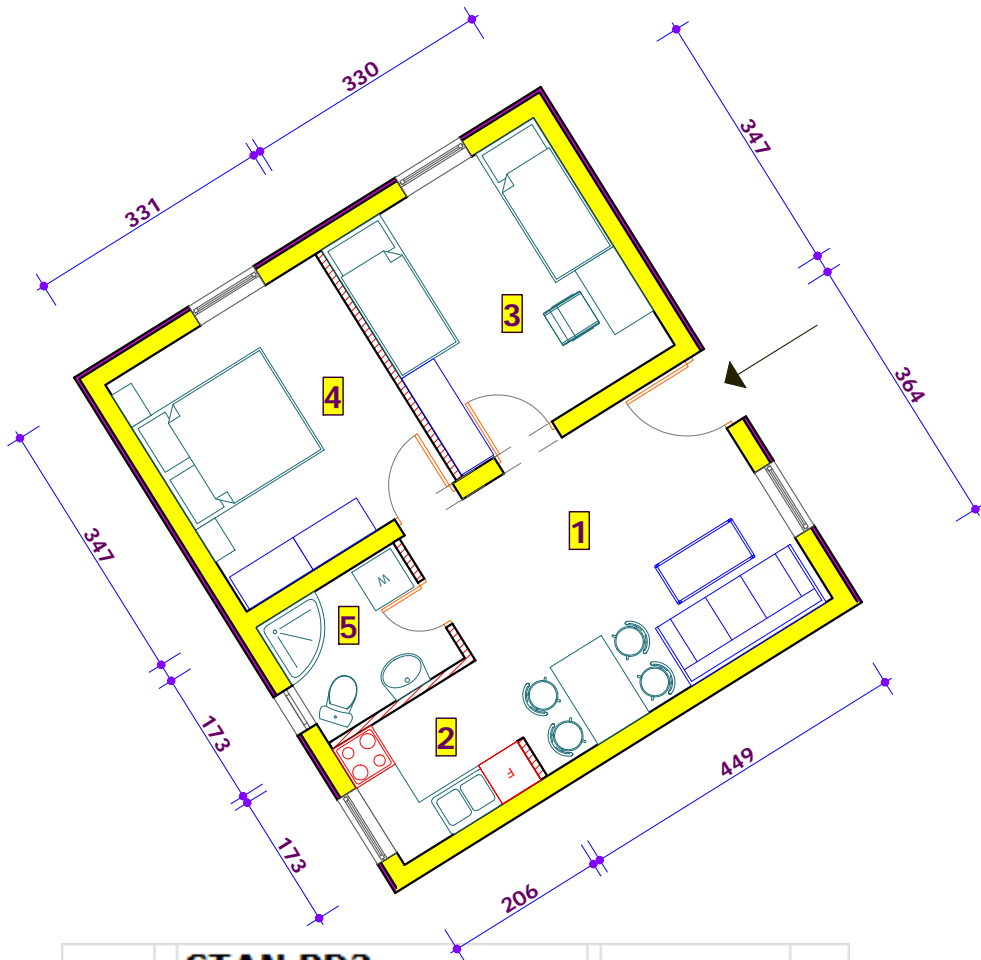

STAN PD1			
1.1.	DNEVNI BORAVAK/KUH.	26.73	m2
1.2.	SPAVAĆA SOBA	6.44	m2
1.3.	SPAVAĆA SOBA	10.78	m2
1.4.	KUPATILO	4.18	m2
	UKUPNO:	48.13	m2

Žitnik Srećko, d.i.a.

PRIZEMLJE - PD2

LIST NEPOKRETNOSTI 2136
BROJ PARCELE 4516
BROJ OBJEKTA 1
BROJ STANA PD 2
POZICIJA STANA: SPRAT P

STAN PD2			
1.1.	DNEVNI BORAVAK/KUH.	28.86	m2
1.2.	SPAVAĆA SOBA	12.03	m2
1.3.	KUPATILO	3.77	m2
	UKUPNO:	44.66	m2

Žitnik Srećko, d.i.a.

PRIZEMLJE - PD3

LIST NEPOKRETNOSTI 2136
BROJ PARCELE 4516
BROJ OBJEKTA 1
BROJ STANA PD 3
POZICIJA STANA: SPRAT P

STAN PD3			
1.1.	DNEVNI BORAVAK	16.42	m2
1.2.	KUHINJA	3.62	m2
1.3.	SPAVAĆA SOBA	11.43	m2
1.4.	SPAVAĆA SOBA	11.44	m2
1.5.	KUPATILO	3.52	m2
	UKUPNO:	46.43	m2

Žitnik Srećko, d.i.a.

I SPRAT - PD4

LIST NEPOKRETNOSTI 2136
BROJ PARCELE 4516
BROJ OBJEKTA 1
BROJ STANA PD 4
POZICIJA STANA: SPRAT P1

STAN PD4			
2.1.	DNEVNI BORAVAK/KUH.	22.12	m2
2.3.	SPAVAĆA SOBA	9.84	m2
2.4.	SPAVAĆA SOBA	11.29	m2
2.5.	KUPATILO	4.44	m2
	UKUPNO:	47.69	m2

Žitnik Srećko, d.i.a.

I SPRAT - PD5

LIST NEPOKRETNOSTI 2136
 BROJ PARCELE 4516
 BROJ OBJEKTA 1
 BROJ STANA PD 5
 POZICIJA STANA: SPRAT P1