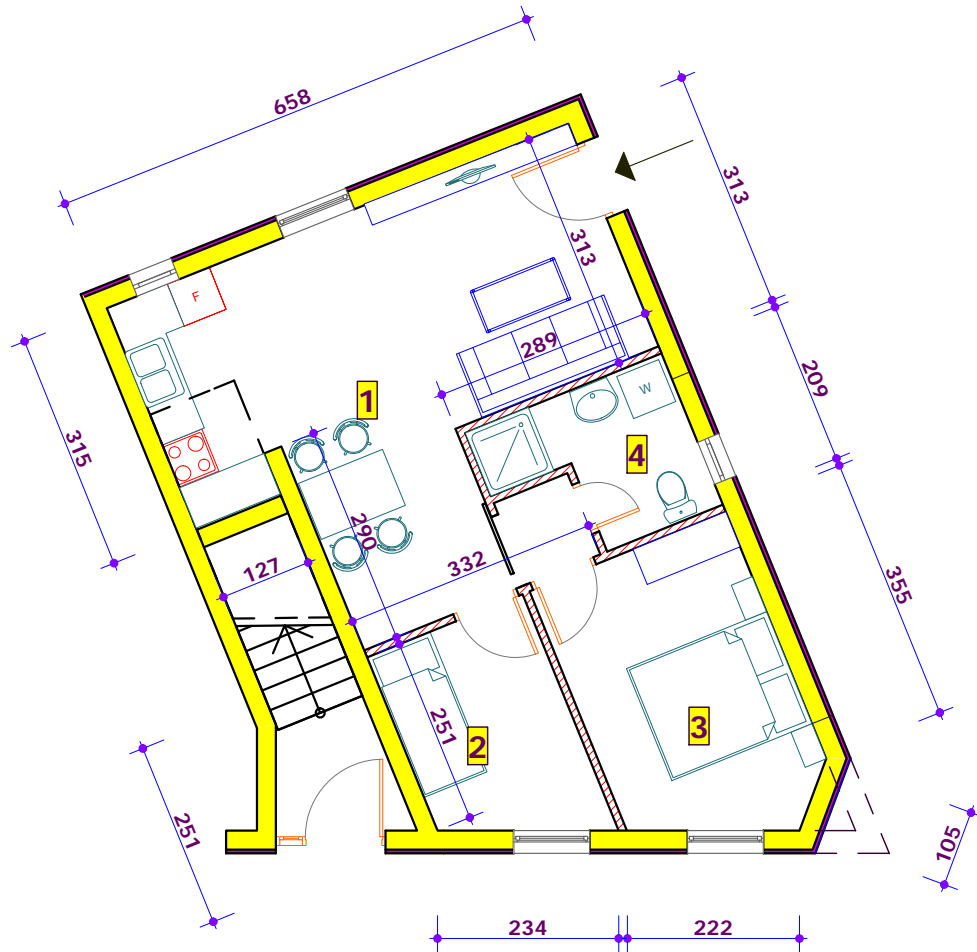

STAN PD1			
1.1.	DNEVNI BORAVAK/KUH.	26.73	m2
1.2.	SPAVAĆA SOBA	6.44	m2
1.3.	SPAVAĆA SOBA	10.78	m2
1.4.	KUPATILO	4.18	m2
	UKUPNO:	48.13	m2

Žitnik Srećko, d.i.a.

PRIZEMLJE - PD2

LIST NEPOKRETNOSTI 2136
BROJ PARCELE 4516
BROJ OBJEKTA 1
BROJ STANA PD 2
POZICIJA STANA: SPRAT P

STAN PD2			
1.1.	DNEVNI BORAVAK/KUH.	28.86	m2
1.2.	SPAVAĆA SOBA	12.03	m2
1.3.	KUPATILO	3.77	m2
	UKUPNO:	44.66	m2

Žitnik Srećko, d.i.a.

PRIZEMLJE - PD3

LIST NEPOKRETNOSTI 2136
BROJ PARCELE 4516
BROJ OBJEKTA 1
BROJ STANA PD 3
POZICIJA STANA: SPRAT P

STAN PD3			
1.1.	DNEVNI BORAVAK	16.42	m2
1.2.	KUHINJA	3.62	m2
1.3.	SPAVAĆA SOBA	11.43	m2
1.4.	SPAVAĆA SOBA	11.44	m2
1.5.	KUPATILO	3.52	m2
	UKUPNO:	46.43	m2

Žitnik Srećko, d.i.a.

I SPRAT - PD4

LIST NEPOKRETNOSTI 2136
BROJ PARCELE 4516
BROJ OBJEKTA 1
BROJ STANA PD 4
POZICIJA STANA: SPRAT P1

STAN PD4			
2.1.	DNEVNI BORAVAK/KUH.	22.12	m2
2.3.	SPAVAĆA SOBA	9.84	m2
2.4.	SPAVAĆA SOBA	11.29	m2
2.5.	KUPATILO	4.44	m2
	UKUPNO:	47.69	m2

Žitnik Srećko, d.i.a.

I SPRAT - PD5

LIST NEPOKRETNOSTI 2136
 BROJ PARCELE 4516
 BROJ OBJEKTA 1
 BROJ STANA PD 5
 POZICIJA STANA: SPRAT P1