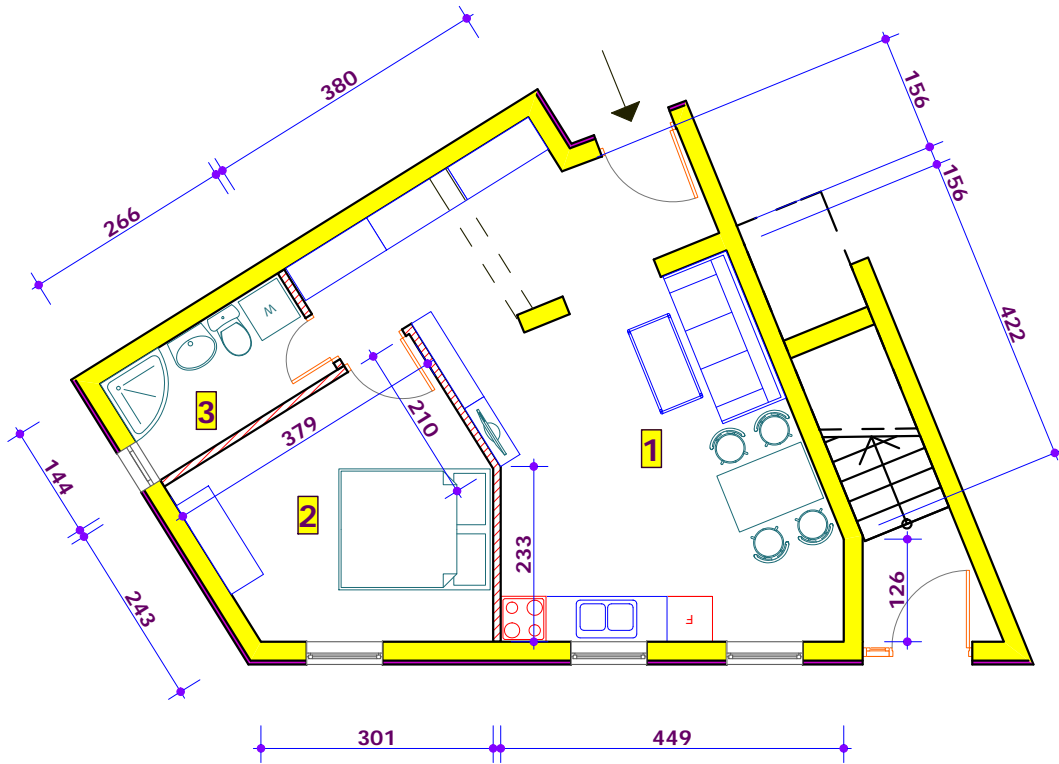

KATALOG STANOVA

USAGLAŠEN SA ETAŽNOM RAZRADOM

ODGOVORNO LICE:

MLADEN KOVAČEVIĆ, dipl.ing.arh.
Br.licence: UPI 107/7-457/2

PRIZEMLJE - PD1

LIST NEPOKRETNOSTI 2136
 BROJ PARCELE 4516
 BROJ OBJEKTA 1
 BROJ STANA PD 1
 POZICIJA STANA: SPRAT P

STAN PD1			
1.1.	DNEVNI BORAVAK/KUH.	26.73	m2
1.2.	SPAVAĆA SOBA	6.44	m2
1.3.	SPAVAĆA SOBA	10.78	m2
1.4.	KUPATILO	4.18	m2
	UKUPNO:	48.13	m2

Žitnik Srećko, d.i.a.

PRIZEMLJE - PD2

LIST NEPOKRETNOSTI 2136
BROJ PARCELE 4516
BROJ OBJEKTA 1
BROJ STANA PD 2
POZICIJA STANA: SPRAT P

STAN PD2			
1.1.	DNEVNI BORAVAK/KUH.	28.86	m2
1.2.	SPAVAĆA SOBA	12.03	m2
1.3.	KUPATILO	3.77	m2
	UKUPNO:	44.66	m2

Žitnik Srećko, d.i.a.

PRIZEMLJE - PD3

LIST NEPOKRETNOSTI 2136
BROJ PARCELE 4516
BROJ OBJEKTA 1
BROJ STANA PD 3
POZICIJA STANA: SPRAT P

STAN PD5			
2.1.	HODNIK	4.28	m2
2.2.	DNEVNI BORAVAK	19.6	m2
2.3.	SPAVAĆA SOBA	11.85	m2
2.4.	KUPATILO	3.91	m2
	UKUPNO:	39.64	m2

Žitnik Srećko, d.i.a.

I SPRAT - PD6

LIST NEPOKRETNOSTI 2136
BROJ PARCELE 4516
BROJ OBJEKTA 1
BROJ STANA PD 6
POZICIJA STANA: SPRAT P1