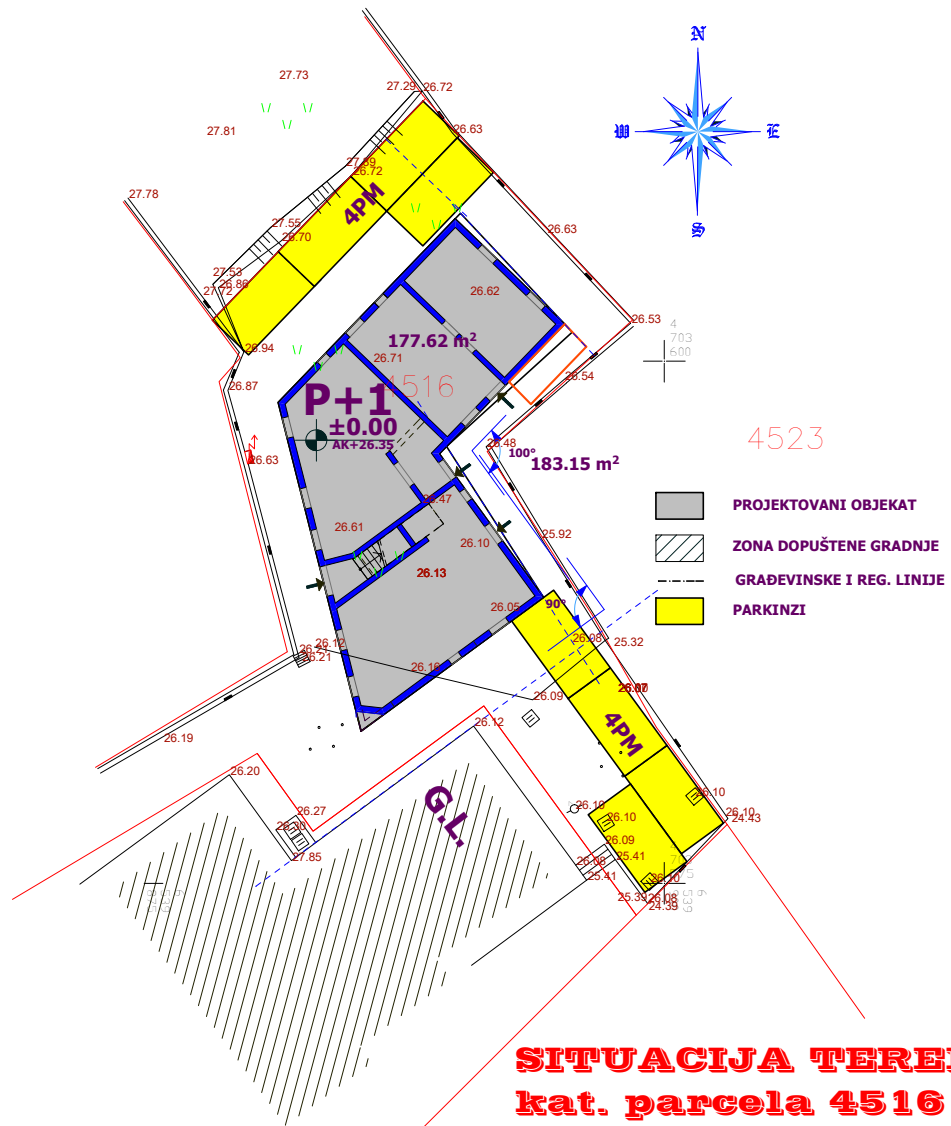

KATALOG STANOVA

USAGLAŠEN SA ETAŽNOM RAZRADOM

ODGOVORNO LICE:

MLADEN KOVAČEVIĆ, dipl.ing.arh.
Br.licence: UPI 107/7-457/2

PRIZEMLJE - PD1

LIST NEPOKRETNOSTI 2136
 BROJ PARCELE 4516
 BROJ OBJEKTA 1
 BROJ STANA PD 1
 POZICIJA STANA: SPRAT P

STAN PD1			
1.1.	DNEVNI BORAVAK/KUH.	26.73	m2
1.2.	SPAVAĆA SOBA	6.44	m2
1.3.	SPAVAĆA SOBA	10.78	m2
1.4.	KUPATILO	4.18	m2
	UKUPNO:	48.13	m2

Žitnik Srećko, d.i.a.

PRIZEMLJE - PD2

LIST NEPOKRETNOSTI 2136
BROJ PARCELE 4516
BROJ OBJEKTA 1
BROJ STANA PD 2
POZICIJA STANA: SPRAT P

STAN PD2			
1.1.	DNEVNI BORAVAK/KUH.	28.86	m2
1.2.	SPAVAĆA SOBA	12.03	m2
1.3.	KUPATILO	3.77	m2
	UKUPNO:	44.66	m2

Žitnik Srećko, d.i.a.

PRIZEMLJE - PD3

LIST NEPOKRETNOSTI 2136
BROJ PARCELE 4516
BROJ OBJEKTA 1
BROJ STANA PD 3
POZICIJA STANA: SPRAT P

STAN PD4			
2.1.	DNEVNI BORAVAK/KUH.	22.12	m2
2.3.	SPAVAĆA SOBA	9.84	m2
2.4.	SPAVAĆA SOBA	11.29	m2
2.5.	KUPATILO	4.44	m2
	UKUPNO:	47.69	m2

Žitnik Srećko, d.i.a.

I SPRAT - PD5

LIST NEPOKRETNOSTI 2136
 BROJ PARCELE 4516
 BROJ OBJEKTA 1
 BROJ STANA PD 5
 POZICIJA STANA: SPRAT P1