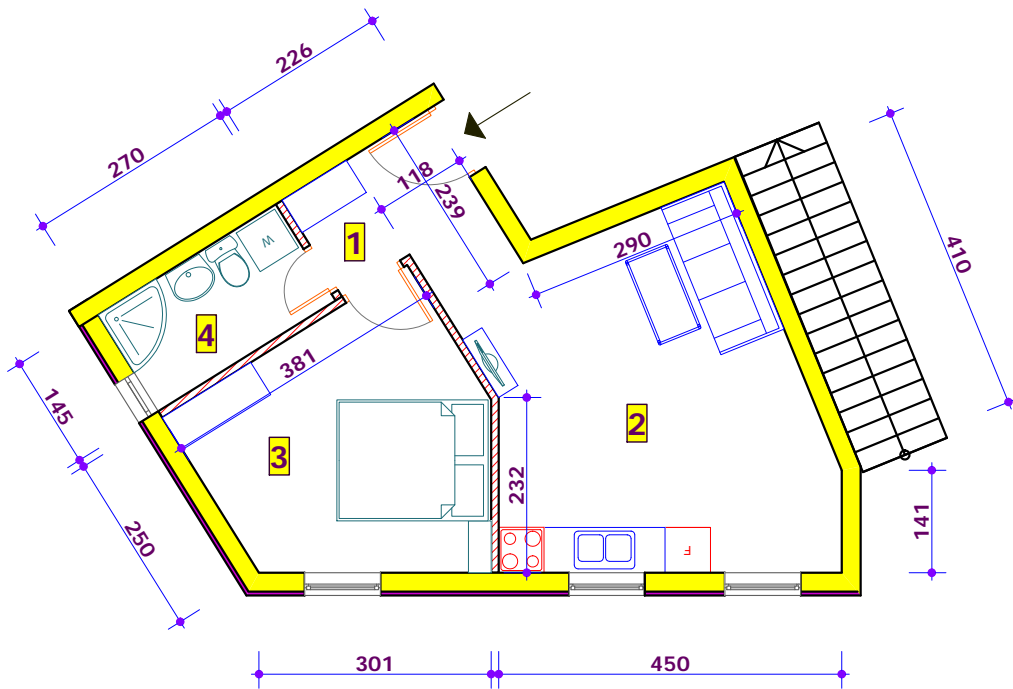

STAN PD3			
1.1.	DNEVNI BORAVAK	16.42	m2
1.2.	KUHINJA	3.62	m2
1.3.	SPAVAĆA SOBA	11.43	m2
1.4.	SPAVAĆA SOBA	11.44	m2
1.5.	KUPATILO	3.52	m2
	UKUPNO:	46.43	m2

Žitnik Srećko, d.i.a.

I SPRAT - PD4

LIST NEPOKRETNOSTI 2136
BROJ PARCELE 4516
BROJ OBJEKTA 1
BROJ STANA PD 4
POZICIJA STANA: SPRAT P1

STAN PD4			
2.1.	DNEVNI BORAVAK/KUH.	22.12	m2
2.3.	SPAVAĆA SOBA	9.84	m2
2.4.	SPAVAĆA SOBA	11.29	m2
2.5.	KUPATILO	4.44	m2
	UKUPNO:	47.69	m2

Žitnik Srećko, d.i.a.

I SPRAT - PD5

LIST NEPOKRETNOSTI 2136
 BROJ PARCELE 4516
 BROJ OBJEKTA 1
 BROJ STANA PD 5
 POZICIJA STANA: SPRAT P1

STAN PD5			
2.1.	HODNIK	4.28	m2
2.2.	DNEVNI BORAVAK	19.6	m2
2.3.	SPAVAĆA SOBA	11.85	m2
2.4.	KUPATILO	3.91	m2
	UKUPNO:	39.64	m2

Žitnik Srećko, d.i.a.

I SPRAT - PD6

LIST NEPOKRETNOSTI 2136
BROJ PARCELE 4516
BROJ OBJEKTA 1
BROJ STANA PD 6
POZICIJA STANA: SPRAT P1

STAN PD6			
2.1.	DNEVNI BORAVAK	16.89	m2
2.2.	KUHINJA	3.69	m2
2.3.	SPAVAĆA SOBA	11.48	m2
2.4.	SPAVAĆA SOBA	11.50	m3
2.5.	KUPATILO	3.51	m2
	UKUPNO:	47.07	m2

Žitnik Srećko, d.i.a.